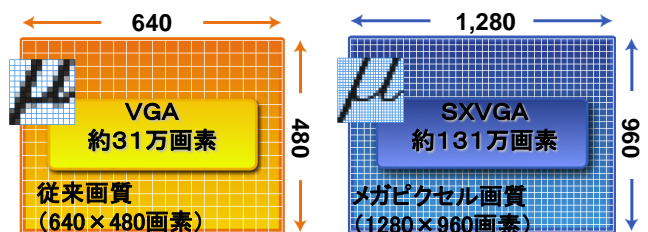

### 個人情報 保護

**映像内の不要部分を  
マスキング**

映像内の特定部分のみを撮影しないようにする、**マスキング機能**搭載。設定するだけで、その部分は映りません。

## 高画質 -SXVGA対応さらに15fpsでのライブ監視を実現

従来(640×480)の4倍の解像度(1280×960)で高精細な映像により、細部もくっきりと確認できます。さらに15fpsの高密度フレームレートを実現。滑らかなライブ監視で、瞬間の動きも逃しません。さらに分割表示時も各チャンネルで15fpsの表示を実現しています。