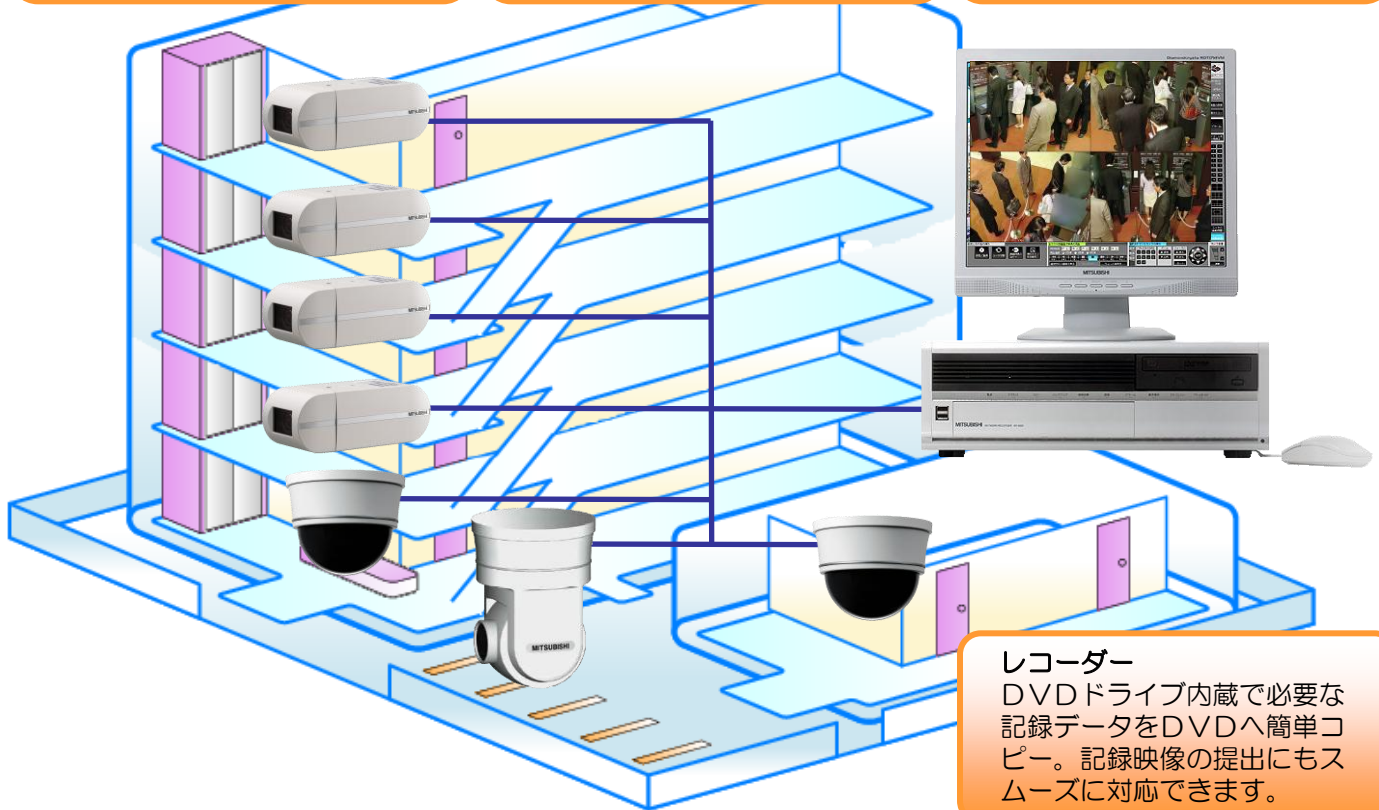

システム系統図

フロアカメラ

モーションディテクト機能(動き検知)で、必要時のみの記録が可能です。より長期間の記録運用が可能です。また、マスキング機能で入居者様の玄関等を隠すことができます。

入口カメラ

メガピクセルカメラで不審人物の顔や服装を高精細画像で確認。また、高密度フレームレートで行動も漏れなく確認。

ロビーカメラ

水平方向360° エンドレスの幅広い旋回角度と40倍ズーム(光学10倍,電子4倍)機能で対象物を的確に監視します。

レコーダー

DVDドライブ内蔵で必要な記録データをDVDへ簡単コピー。記録映像の提出にもスムーズに対応できます。

システム構成図

	品名	型名	数量	単価(税抜)	小計(税抜)
1	メガピクセル固定カメラ	NC-2000	4	100,000	400,000
2	メガピクセルドームカメラ	NC-2600	2	130,000	260,000
3	メガピクセル旋回カメラ	NC-2750	1	200,000	200,000
4	レコーダー	NR-2000	1	840,000	840,000
5	ディスプレイモニタ				
6	マウス				
				機器合計(税抜)	

お問合せは・・・