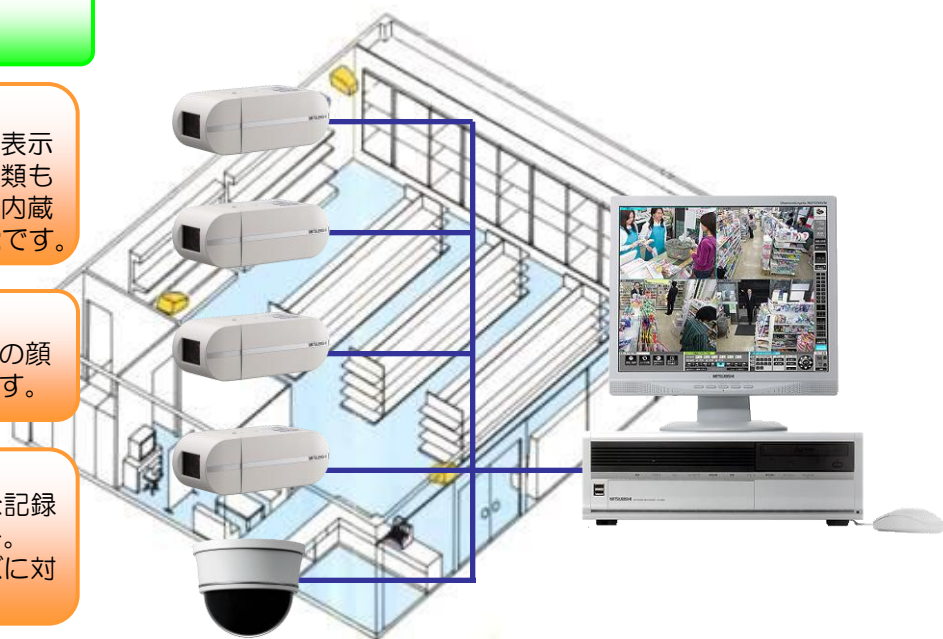

レコーダー

DVDドライブ内蔵で必要な記録データをDVDへ簡単コピー。記録映像の提出にもスムーズに対応できます。

システム構成

	品名	型名	数量	単価(税抜)	小計(税抜)
1	メガピクセル固定カメラ	NC-2000	4	100,000	400,000
2	メガピクセルドームカメラ	NC-2600	1	130,000	130,000
3	レコーダー	NR-2000	1	840,000	840,000
4	ディスプレイモニタ				
5	マウス				
				機器合計(税抜)	

お問合せは・・・