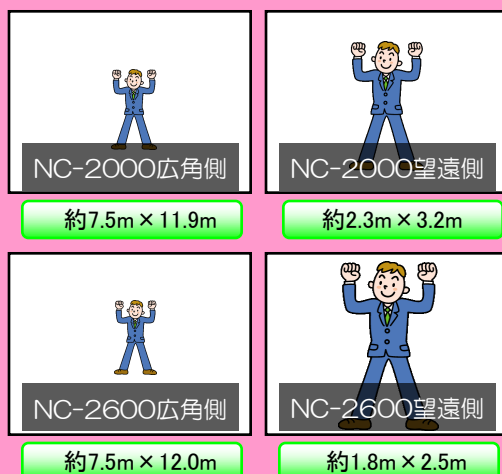

バリフォーカルレンズ標準装備

もっとも使用頻度の高い画角をカバーしております。

- ・メガピクセル固定カメラ
  〈NC-2000〉
  約2.8倍バリフォーカルレンズ
  水平:99.86° ~35.23°
  垂直:73.28° ~26.40°
- ・メガピクセルドームカメラ
  〈NC-2600〉
  約3.5倍バリフォーカルレンズ
  水平:100.30° ~27.65°
  垂直:73.55° ~20.75°

画角イメージ

カメラから5mの位置に立っている人物を撮影したイメージ

システム系統図

レジカメラ

メガピクセルカメラでレジに表示されているカメラやお札の種類も確認できます。また、マイク内蔵カメラで接客内容も確認可能です。

出入口カメラ

メガピクセルカメラで来店者の顔や服装を細部まで確認できます。