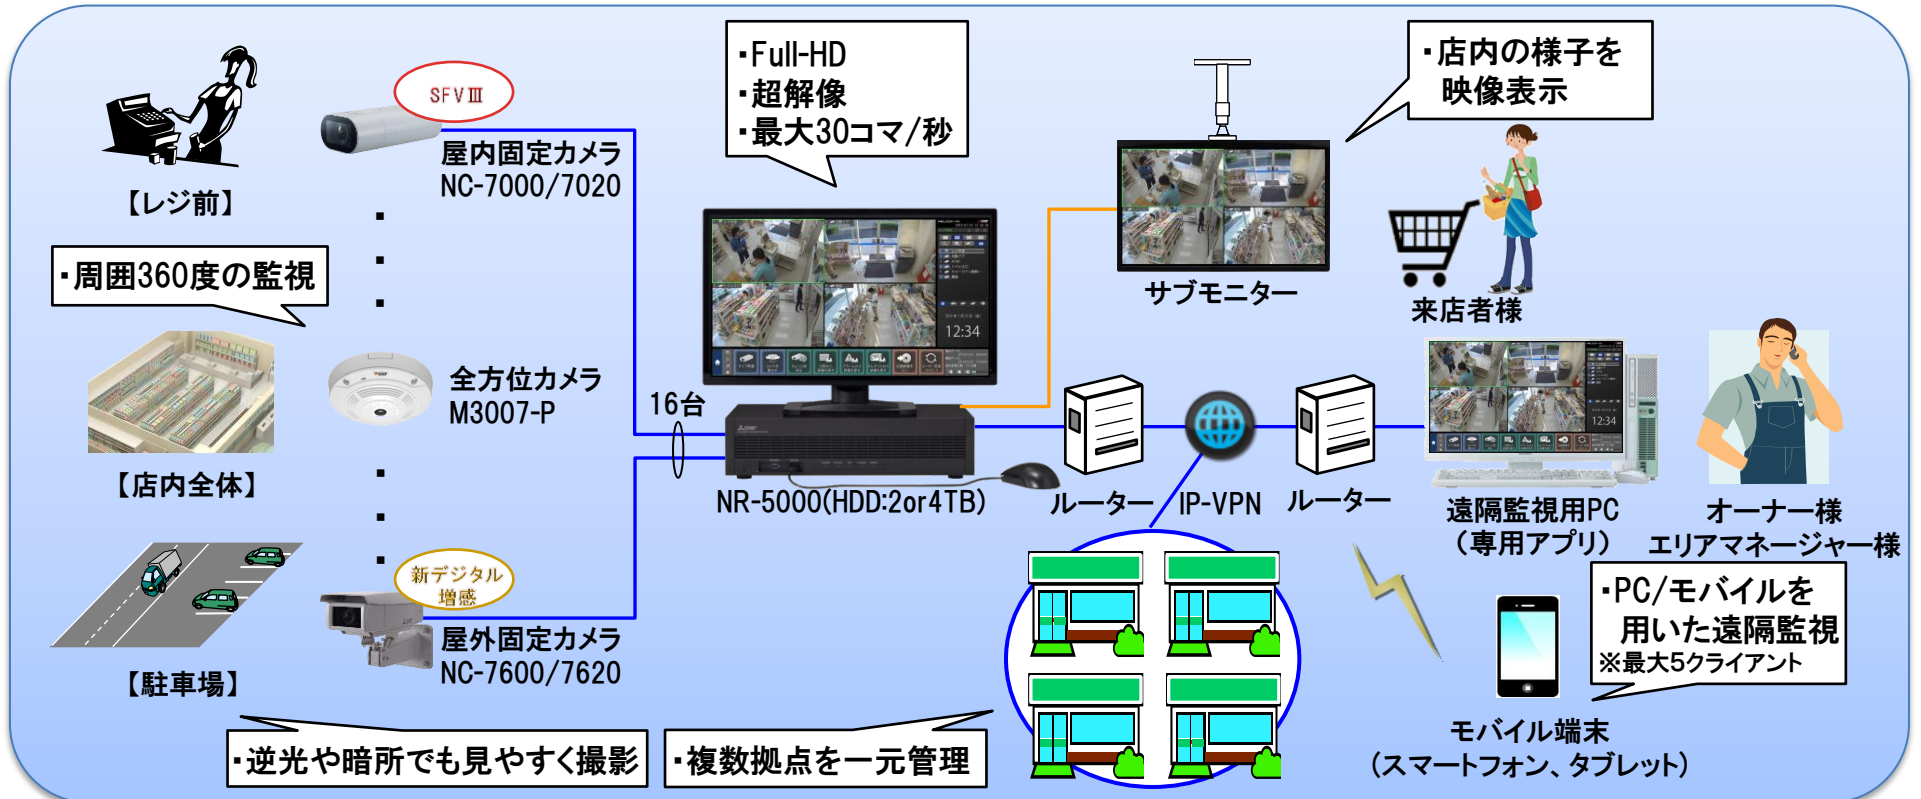

流通

- ・コンビニ
- ・ドラッグストア
- ・スーパー
- ・ホームセンター
- etc...

目的

- ①万引き・盗難等の不正抑止
- ②店舗全体(屋内/屋外)の安全性向上
- ③店舗状況の遠隔監視・管理

提案のポイント

- ①Full-HDや超解像でくっきり、最大30コマ/秒のなめらかな映像表示・記録で、重要箇所(レジ前等)における手元の動きやお札の種類、枚数が確認可能。
- ②夜間の駐車場や逆光の出入口でも映像補正機能で、人・物が特定可能。
- ③遠隔監視機能(PC/モバイル端末)により、オーナー様やエリアマネージャー様による複数店舗の管理が可能。

SFV III (スーパー・ファイン・ビューⅢ): 逆光補正機能

新デジタル増感: 暗い所で速く動く被写体をクリアに撮影できる機能