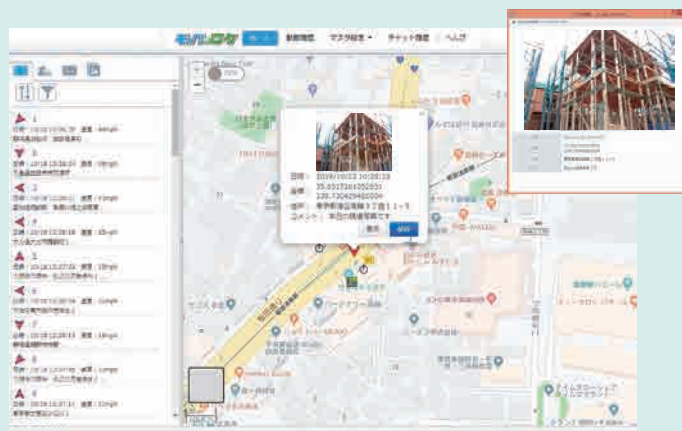

iMESHの特徴

アイメッシュ

iMESHはモバイルクリエイートのIP無線システムの新ブランドです。

通信エリアは日本全国

NTTドコモのサービスエリア内であれば、全国どこでも通話が可能。従来の業務用無線ではつながりにくいビルの谷間や地下などの不感地帯にも強いのが特徴です。

免許・アンテナ不要

IP無線は面倒な無線免許の取得や申請、無線従事者を置く必要がなく、アンテナや基地局等の設備もいりません。無線機器導入後、すぐに利用開始できます。

多彩な通話モード

個別通話をはじめ、一斉通話やグループ通話、強制割り込通話など、無線機ならではの通話モードがご利用いただけます。業種や業態に合わせて様々な設定が可能です。

動態管理システム「モバロケ」で業務改善

ビジネスの可能性が広がる、リアルタイムの動態管理システム。

手軽に導入・管理ができる

動態管理はお手持ちのパソコンやタブレット、スマートフォンでOK。インターネット環境があればすぐに利用できます。専用ソフトのインストールや地図更新も必要ありません。

さまざまな機能で業務効率化を実現

- ■特定端末の追跡機能
- ■履歴表示機能
- ■画像プロット機能
- ■チャット機能

▶「画像プロット機能」
地図上で画像や動画を共有

IM-550の主な仕様

サイズ	H139 × W62 × D17.4mm	カメラ	内側:200万画素 外側:800万画素 (フラッシュ搭載)
重量	182g	無線LAN	IEEE802.11b/g/n
ディスプレイ	2.6インチ HVGA (320 × 432pixel) 静電容量式マルチタッチパネル	Bluetooth	BT4.1 (BLEサポート)
OS	Android7.1	バッテリー	3600mAh
GNSS	GPS, A-GPS, GLONASS	充電時間	180分以下(USB充電可)
通信方式	3G (B1 / B6 / B9) 4G (B1 / B3 / B19)	使用可能時間	約20時間
		防水・防塵性能	IP68
		動作温度	-20°C~60°C

開発・製造元

モバイルクリエイート株式会社

本社 電気通信事業届出番号 H-19-1023
〒870-0823 大分県大分市東大道2丁目5番60号 TEL 097-576-8181

東京営業所
〒108-0074 東京都港区高輪3丁目11番5号 IEIイマス高輪ビル3F TEL 03-6277-0540

福岡営業所
〒812-0004 福岡県福岡市博多区榎田2丁目3番23号 FMT榎田ビル2号 TEL 092-433-3669

<https://mobacre.jp>

<代理店・届出番号>

●本カタログ掲載の製品の仕様、デザイン、その他の内容については、予告なく変更する場合があります。
●本カタログ掲載の製品写真は、実物と若干異なる場合があります。●本カタログ掲載の画像はイメージです。実際とは異なる場合があります。●本カタログ掲載の会社名、商品名、サービス名称は、各社の登録商標です。掲載されているシステム名、製品名などには必ずしも商標表示を付記していません。●通信エリアはNTTドコモサービス提供エリアに準じます。ご利用地域での使用可否についてはNTTドコモの公式サイトにてご確認ください。

2020.5-1