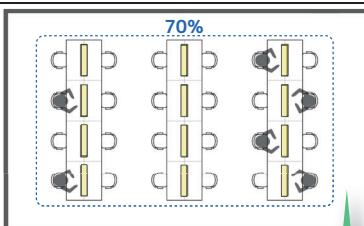

無線調光なら

MILCO.S[ワイヤレスタイプ]の壁付コントローラなら最大4つの回路分けが可能。スマートなタッチパネルでシーンや、スケジュール運転による調光運用も可能です。

赤外線調光なら

専用の照明調光リモコンで、赤外線通信を使用し専用1台ごとの調光制御が何台でも可能です。

明るさ設定

空間全体の明るさを調整して節電したい場合におすすめ

複数台をまとめてエリアごとに照明制御したい場合におすすめ

個別で一台ごとに照明制御したい場合におすすめ