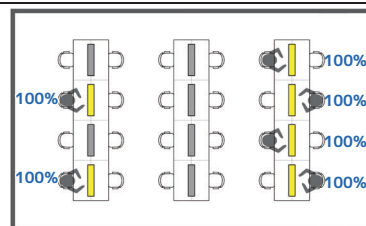

無線調光なら

MILCO.S[ワイヤレスタイプ]の壁付コントローラなら最大4つの回路分けが可能。スマートなタッチパネルでシーンや、スケジュール運転による調光運用も可能です。

赤外線調光なら

専用の照明調光リモコンで、赤外線通信を使用し専用1台ごとの調光制御が何台でも可能です。

明るさ設定

空間全体の明るさを調整して節電したい場合におすすめ

複数台をまとめてエリアごとに照明制御したい場合におすすめ

個別で一台ごとに照明制御したい場合におすすめ