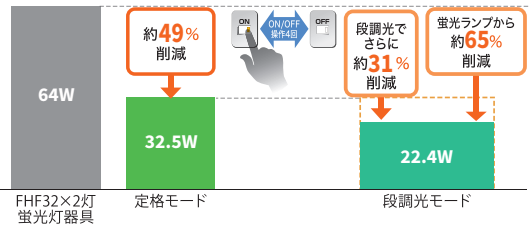

Myシリーズ 一般タイプ5,200lmの場合(一部機種を除く)

Di 専用器具不要かつ配線レスで照明制御

調光ユニットをデジタルインターフェースへ後付けするだけで調光が可能に※1。※1 別途コントローラやリモコンが必要です。使用する環境や用途に応じて、調光ユニットをお選びいただけます。