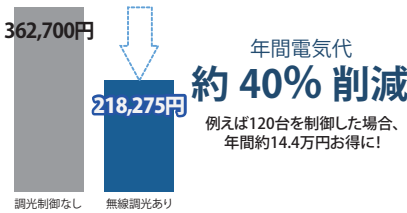

年間電気代も、こんなにお得に!