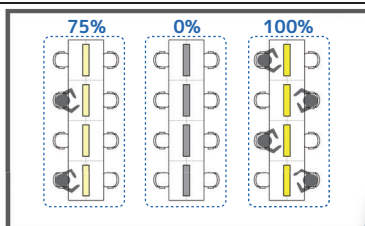

無線調光なら

MILCO.S[ワイヤレスタイプ]の壁付コントローラなら最大4つの回路分けが可能。スマートなタッチパネルでシーンや、スケジュール運転による調光運用も可能です。

赤外線調光なら

専用の照明調光リモコンで、赤外線通信を使用し専用1台ごとの調光制御が何台でも可能です。

明るさ設定

空間全体の明るさを調整して節電したい場合におすすめ

複数台をまとめてエリアごとに照明制御したい場合におすすめ

個別で一台ごとに照明制御したい場合におすすめ