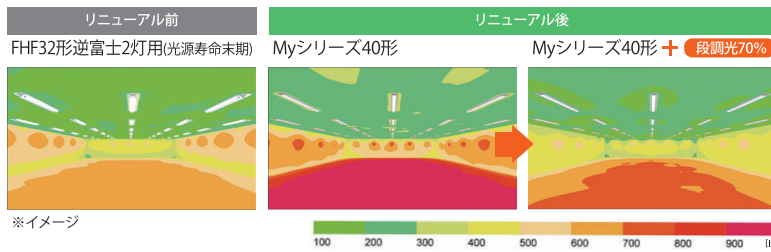

蛍光灯器具からの
リニューアルには

三菱こだわり機能満載

MY LEDライトユニット形
ベースライト
シリーズ

※保証についての詳細は照明総合カタログをご覧ください。

制御機器やオプションは不要!

段調光機能なら、壁スイッチの操作のみで簡単調光

※国定出力タイプにおいて

蛍光灯器具から置き換えて感じる余分な明るさも、段調光機能で軽減。明るさ調整に加えて、節電も可能です。