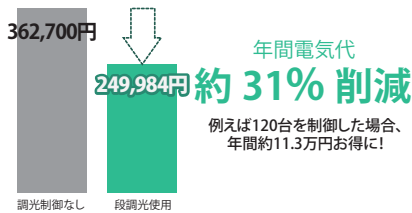

三菱ならではの選べる制御タイプ 複数の照明制御手法で用途や目的に合わせた省エネのご提案をいたします。

オプション不要で明るさ切替え

段調光なら

照明器具設置後でも壁スイッチON/OFF操作4回で100%⇄70%に明るさを調整できます。(固定出力タイプにおいて)

調光ユニット後付けで無線調光システムの導入が可能

無線調光なら

MILCO.S[ワイヤレスタイプ]の壁付コントローラなら最大4つの回路分けが可能。スマートなタッチパネルでシーンや、スケジュール運転による調光運用も可能です。

赤外線調光なら

専用の照明調光リモコンで、赤外線通信を使用し専用1台ごとの調光制御が何台でも可能です。

明るさ設定

空間全体の明るさを調整して節電したい場合におすすめ

複数台をまとめてエリアごとに照明制御したい場合におすすめ

個別で一台ごとに照明制御したい場合におすすめ

年間電気代も、こんなにお得に!

年間電気代も、こんなにお得に!

年間電気代も、こんなにお得に!

【計算条件】

- ・調光制御使用時は、在席率30%~50%と仮定 年間点灯時間 3,000時間 電力料金単価 31円/kWh (税込) [日本照明工業会 ガイドA139-2023]
- ・使用器具: ①ベースライトMY-B450330/N AHTN ②無線調光ユニットSC0500B ③赤外線調光ユニットSC3100 ④壁付コントローラMS7115 ⑤無線中継器MS406
- ●調光制御なし ①MY-B450330/N AHTN(32.5W/台)×120台
- ●段調光機能使用時(段調光モード) ①MY-B450330/N AHTN 70%(22.4W/台)×120台
- ●無線調光制御使用時 ①MY-B450330/N AHTN 100%(32.5W/台)×40台 75%(24.4W/台)×40台 0%(0W/台)×40台 ②SC0500B 0.3W/台×120台 ③MS7115 2.0W/台×1台 ④MS406 5.0W/台×2台
- ●赤外線調光制御使用時 ①MY-B450330/N AHTN 100%(32.5W/台)×60台 0%×60台 ③SC3100 0.1W/台×120台

施工のしやすさもポイント!

三菱独自のクイックばね方式でライトユニットをすばやく装着

器具本体のクイックバネ(2カ所)*をライトユニット裏側のバネ取付金具に付ける

*20形器具本体は1カ所、110形器具本体は3カ所

③ LEDライトユニットを器具本体にはめ込む

3ステップで簡単施工

動画で取付手順をみる▶

三菱電機株式会社

製造会社 三菱電機照明株式会社

〒247-0056 神奈川県鎌倉市大船2-14-40
https://www.MitsubishiElectric.co.jp/group/mtf/

三菱電機照明(株) 営業本部 照明技術相談センター
(0120) 348-027 (無料) Tel. (0467) 41-2736 (有料) Fax. (0467) 46-8861
受付時間: 月曜~金曜 9:00~12:00, 13:00~17:00 (祝日・当社休日を除く)

●外観、仕様、価格は、予告なく変更させていただくことがあります。また、商品の色は印刷物ですので、実際の色と多少異なる場合があります。●本カタログ掲載の商品は日本国内用ですので、日本国外では使用できません。またアフターサービスもできません。Appliances in this catalog are designed for use in Japan only and can not be used in any other countries. No servicing is available outside of Japan.