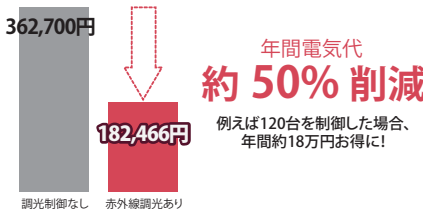

年間電気代も、こんなにお得に!

【計算条件】

- ・調光制御使用時は、在席率30%~50%と仮定 年間点灯時間 3,000時間 電力料金単価 31円/kWh (税込) [日本照明工業会 ガイドA139-2023]
- ・使用器具: ①ベースライトMY-B450330/N AHTN ②無線調光ユニットSC0500B ③赤外線調光ユニットSC3100 ④壁付コントローラMS7115 ⑤無線中継器MS406
- ●調光制御なし ①MY-B450330/N AHTN(32.5W/台)×120台
- ●段調光機能使用時(段調光モード) ①MY-B450330/N AHTN 70%(22.4W/台)×120台
- ●無線調光制御使用時 ①MY-B450330/N AHTN 100%(32.5W/台)×40台 75%(24.4W/台)×40台 0%(0W/台)×40台 ②SC0500B 0.3W/台×120台 ③MS7115 2.0W/台×1台 ④MS406 5.0W/台×2台
- ●赤外線調光制御使用時 ①MY-B450330/N AHTN 100%(32.5W/台)×60台 0%×60台 ③SC3100 0.1W/台×120台