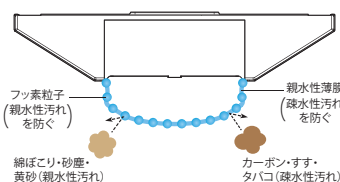

割れにくいポリカーボネート樹脂製ライトユニットの表面に、三菱独自の防汚技術「ハイブリッドナノコーティング」を採用※2。汚れが付着しにくく、メンテナンスの手間を軽減します。

従来品と比較し
汚れ付着率を
約1/5に
低減※3

※2 集光タイプ、グレアカットタイプ、高温用、低温用、防水形/耐塩形ライトユニットを除く
※3 当社基準による汚れの多い環境下を想定した実験を実施、ライトユニットの汚れ付着率を比較