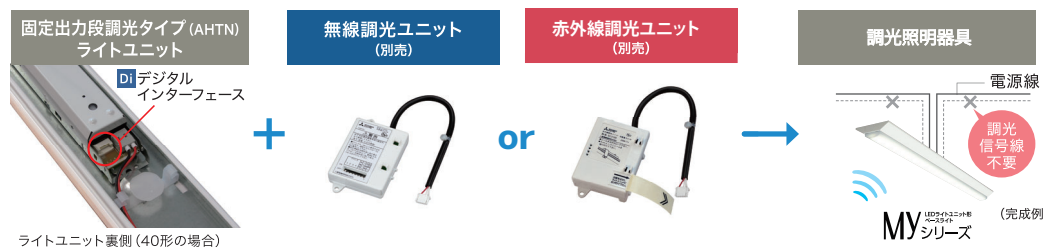

蛍光灯器具からの
リニューアルには

三菱こだわり機能満載

MY LEDライトユニット形
ベースライト
シリーズ

※保証についての詳細は照明総合カタログをご覧ください。

制御機器やオプションは不要!

段調光機能なら、壁スイッチの操作のみで簡単調光

※国定出力タイプにおいて

蛍光灯器具から置き換えて感じる余分な明るさも、段調光機能で軽減。明るさ調整に加えて、節電も可能です。

Myシリーズ 一般タイプ5,200lmの場合(一部機種を除く)

Di 専用器具不要かつ配線レスで照明制御

調光ユニットをデジタルインターフェースへ後付けするだけで調光が可能に※1。※1 別途コントローラやリモコンが必要です。使用する環境や用途に応じて、調光ユニットをお選びいただけます。

調光信号線不要で
調光可能なため
リニューアルに
最適

ハイブリッドナノコーティングで汚れを防いでメンテナンスの手間を軽減

割れにくいポリカーボネート樹脂製ライトユニットの表面に、三菱独自の防汚技術「ハイブリッドナノコーティング」を採用※2。汚れが付着しにくく、メンテナンスの手間を軽減します。

従来品と比較し
汚れ付着率を
約1/5に
低減※3

※2 集光タイプ、グレアカットタイプ、高温用、低温用、防水形/耐塩形ライトユニットを除く
※3 当社基準による汚れの多い環境下を想定した実験を実施、ライトユニットの汚れ付着率を比較