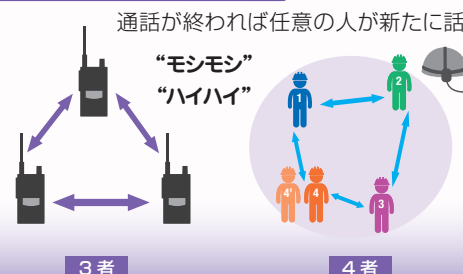

2 / 3者間 DJ-P300 →P.11~P.12

2 / 3 / 4者間 DJ-PHM20 →P.13

超小型 / 交互通話・中継対応

小型店舗やクリニックなど狭いエリア
で使う時、携帯性に優れます。
中継器も使えます。

DJ-PX5/PX7 →P.15

DJ-PX10 →P.16

DJ-PX31 →P.18

ヘアサロン、クリニック、小型店舗には
迷わず小型機種をお勧めします。

ワイヤレスコール

カスタマイズ可能な音声スタッフが持つ特小
トランシーバーに着信。対応機種を使えば通話
中でも呼び出し音が聞こえます。

特小無線連絡システムに加えるだけで、
呼び出し専用のコールシステムが簡単に
構築できます。配線不要ですぐに使えます。

DK-PN01/PN02 →P.20

2者間同時通話

電話のように2者間で同時通話。第3者も2人の
通話が聞けます。交互・交互中継通話にも対応します。
クレーン作業や測量のようなリアルタイムの通話が必要な
同時通話。一度に通話できるのは2名ですが、何人でもその通話を
聞き、通話が終われば任意の2者間で新たに話すことができます。

DJ-PHM10 →P.14

DJ-R200D →P.03~P.04

ガイドシステム

工場や会社見学、観光や外国人ビジター
の通訳などで活躍するガイドシステム。

音声だけのガイドなら、ラジオマイクの
システムよりリーズナブル。DJ-TX31を
マイクにして、子機のDJ-RX31で受信します。

DJ-TX31/RX31 →P.17