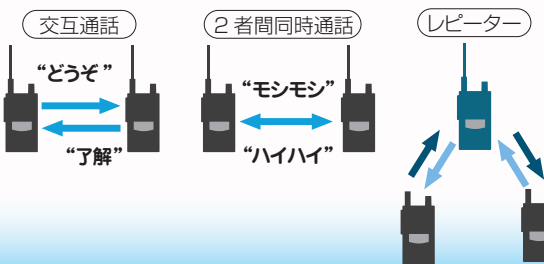

工場、現場、店舗…今は必要なくても、将来の拡張を
考えて中継対応機を導入される事例も多くあります。

基地局はDJ-P114R →P.19

DJ-P321/DJ-P322 →P.05

DJ-P221A/DJ-P222 →P.06

DJ-P240 →P.07

DJ-CH3 →P.08

DJ-PB27 →P.09

DJ-CH272 →P.10

中継器兼用 / 多機能

トランシーバーとしても、中継器 (レピーター)
としても使えます。通話モードをひんぱんに
変えるようなヘビーユーザーにお勧めします。

ショートアンテナのSタイプも簡易中継器として使えますが、
アンテナが短いので中継エリアはとて狭くなります。

DJ-R200D →P.03~P.04

基地局はDJ-P113R →P.19

2 / 3 / 4 者間同時通話

外付け装置なしで3 / 4者間同時通話。