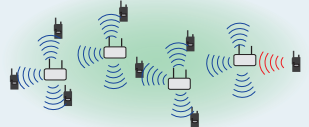

直線方向に通話エリアが広がる無線連結中継

- 連結中継対応トランシーバーを使い、主に直線方向に通話距離を延ばせる中継方式です。

連結中継対応機種：
DJ-P240 / P322 / PX7 / PHM20

1. 設置イメージ
2. 直線的に設置
   - 適度な間隔あり

【屋内用 DJ-P114R】

- 交互中継(半複信)全27CHに対応します。
- 交互通話(デュアルオペレーション、最適CHサーチ対応)、交互中継(半複信)子機モードの基地局トランシーバーとしてもお使いになれます。

DJ-P113R/DJ-P114R 共通の機能

- 中継器として待ち受け時、搭載のPTTキーを押して交互通話が可能、さらに中継送信中にPTTキーを押すとアップリンク音声に本機の音声をミックスしてダウンリンクする「割り込み送信」もできます
- 音声出力は3W以上、受信専用モニターとしても十分な大音量です。
- 別売のEBP-60バッテリーを内蔵させれば停電時に自動切換え、P113Rは無線連結中継で6時間、交互通話中継なら共通で10時間のバックアップ運用ができます。
- 高さ94.5mm×幅200mm×奥行50.4mm、約318gと超コンパクトで、簡単に設置できます。
- 2本の折り畳み・回転式高性能1/4λアンテナを採用しました。
- 対応子機を使って設定を変更できるリモコン機能を採用しています。
- 背面に取り付けるスタンドは卓上運用にも壁掛けにも使える2WAY方式です。