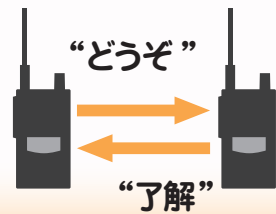

用途に合わせて選ぶ、通話モード。

本書に記載の無線機器は全て2022年12月以降もお使いになれる
新技術基準適合品、又は新技術品の無線ユニットを内蔵しています。

■無線用語で交互通話は単信、交互中継通話は半複信、同時通話は複信方式と呼ばれ、本書の定格欄にも記載しています。

交互通話 / ベーシック

一番基本的な通話方式、“どうぞ、了解”の交互通話。
中継通話はできません。

必要な機能だけを選びすぐ採用、操作が簡単なので
不特定の無線機慣れないユーザーが多い運動会、お祭り
などのイベントや非常時の連絡用にもお勧めします。

DJ-PB20A →P.09

DJ-CH202 →P.10

交互通話 / 中継器 (レピーター) 対応

多数のユーザーが広いエリアで
テキパキ業務連絡するとき、
あらゆるシーンでお使いになれる組合せです。

工場、現場、店舗…今は必要なくても、将来の拡張を
考えて中継対応機を導入される事例も多くあります。

基地局はDJ-P114R →P.19