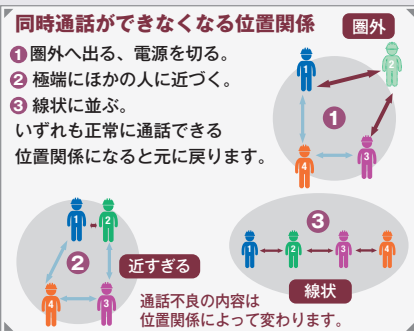

4台にそれぞれ1,2,3,4のIDを設定後、同じチャンネルグループを選んで全員がPTTキーを押すと通話が始まります。必ず4人が必要で、一人でも欠けると4者同時通話はできません。

※一緒に作業するグループ全員に同じIDを登録すれば何人でも、受信と入れ替わって通話ができます。
※対角にいる人の音声は隣り合った人の音声より常に音声少し小さく聞こえますが製品の仕様です。

正しい通話位置と範囲

- ・最長100m四方間隔程度
- ・全員が通話圏内にいる
- ・お互い10m以上開ける
- ・線状に並ばない