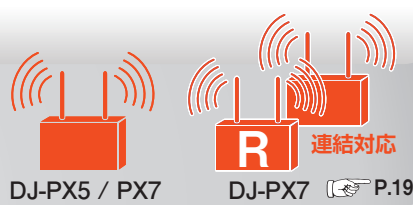

モノラル 3.5φ

ラペルトーク™ DJ-PX5(A/B/P/S)
ラペルトーク2™ DJ-PX7(A/B/P/S)

中継 交互
27ch 20ch

ラペルトーク Lite™
DJ-PX10(A/S)

中継 交互
27ch 20ch

え! このサイズでインカム?!

DJ-PX5/PX7共通の機能

- キャリアノイズを低減するコンパnder。
- 音で知らせる減電池警告。
- イヤホンの断線検知機能。
- 50トーンのグループトーク。
- エンドビー&コールトーン
- PTT 送信専用
- PTT ホールド
- 送信状態を維持、指が疲れないPTTホールド。
- 設定内容をお知らせする音声ガイダンス。
- 自分の声がイヤホンで聞けるコールバック。
- 受信の終わりに聞こえる耳障りな「ザッ!」音をカットするテールノイズキャンセラー。
- PTT オフ
- VOX VOX内蔵

DJ-PX7専用の機能

- 使用CHとトーンを検知、自動で設定するアクシユ機能。
- 全ての設定がスマホでできるフリーアプリ対応。
- ワンタッチで音量を1にする接客モード。
- 設定を一度でコピーできるエアクローン。
- 受信信号の強さが音で分かるエンドビ機能。
- 無線連結中継器にフル対応!