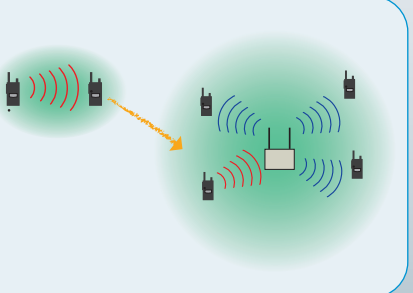

直線方向に通話エリアが広がる無線連結中継

- 連結中継対応トランシーバーを使い、主に直線方向に通話距離を延ばせる中継方式です。

連結中継対応機種：
DJ-P240 / P322 / PX7 / PHM20

1. 設置イメージ
2. 直線的に設置
   - 適度な間隔あり

【屋内用 DJ-P114R】

- 交互中継(半複信)全27CHに対応します。
- 交互通話(デュアルオペレーション、最適CHサーチ対応)、交互中継(半複信)子機モードの基地局トランシーバーとしてもお使いになれます。

DJ-P113R/DJ-P114R 共通の機能

- 中継器として待ち受け時、搭載のPTTキーを押して交互通話が可能、さらに中継送信中にPTTキーを押すとアップリンク音声に本機の音声をミックスしてダウンリンクする「割り込み送信」もできます
- 音声出力は3W以上、受信専用モニターとしても十分な大音量です。
- 別売のEBP-60バッテリーを内蔵させれば停電時に自動切換え、P113Rは無線連結中継で6時間、交互通話中継なら共通で10時間のバックアップ運用ができます。
- 高さ94.5mm×幅200mm×奥行50.4mm、約318gと超コンパクトで、簡単に設置できます。
- 2本の折り畳み・回転式高性能1/4λアンテナを採用しました。
- 対応子機を使って設定を変更できるリモコン機能を採用しています。
- 背面に取り付けるスタンドは卓上運用にも壁掛けにも使える2WAY方式です。

【屋外常設 DJ-P101R】

- 交互中継(半複信)全27CHに対応します。
- マスト取り付けで60mmφまで、それ以上のものには市販のバインド材も使える取り付け金具が付属します。

中継器の使用でこんなに広がる通話範囲 DJ-P101R / DJ-P114R

- 設置する場所が高く、障害物がないほど広いエリアをカバーしますが、条件によりその広さは変わるので定量的には言えません。特に屋内設置の場合、「1階から4階まではカバーできます」のように具体的に確定することはできません。
- 中継は、距離や面積を広げるほかに「通話できないエリアを解消する」役目があります。建物内部、大きなビルの陰など特定の場所で通話が不安定になるときに使うと通話品質が向上します。
- もし特小無線機を3台お持ちであれば、中継器を導入した時に広がる通話範囲の目安を調べることができます。Aさんがカバーしたいエリアをなるべく全体に見渡せる場所に立ち、BさんとCさんがエリアの中をくまなく動き回ってAさんと通話できる範囲を調べます。Aさんも適時移動して、なるべくB,Cさんと通話できる場所を探します。このときB・C間では直接通話できないエリアが中継器をAの場所に設置することで広がる通話範囲の目安です。