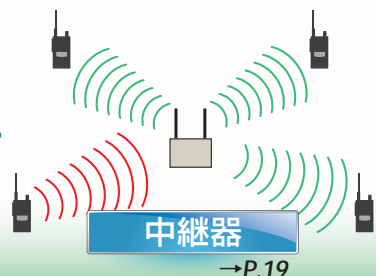

DJ-P321/DJ-P322 →P.05

DJ-P221A/DJ-P222 →P.06

DJ-P240 →P.07

DJ-CH3 →P.08

DJ-PB27 →P.09

DJ-CH272 →P.10

中継器兼用 / 多機能

トランシーバーとしても、中継器 (レピーター)
としても使えます。通話モードをひんぱんに
変えるようなヘビーユーザーにお勧めします。

ショートアンテナのSタイプも簡易中継器として使えますが、
アンテナが短いので中継エリアはとて狭くなります。