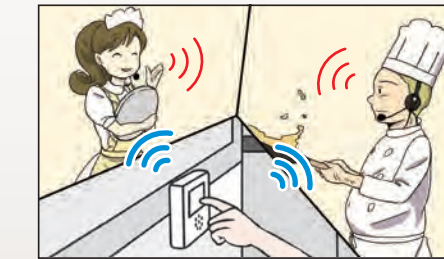

DJ-P240の2波同時受信機能と組み合わせれば、通話中でもワイヤレスコールの呼び出しが聞こえます。またワンタッチで受信音を小さくする接客モードも搭載するのでお客様の対応に集中できます。

Happy Users 納入実績

- 書店
- DIY ホームセンター
- ワイヤレスコールを導入する飲食店全般
- 試着室のある店舗全般
- 家電量販店
- ゲームセンター

定 格

通信方式	中継器対応のワイヤレスコール	特 長	特小無線と組み合わせることで、接客や作業の効率がさらに良くなります。
電波型式	F3E (FM) / F1D (FSK)	チャンネル数	9+11ch 交互、9+18ch 中継
定格電圧	DK-PN01:DC 3V (単三乾電池×2) / 6V (外部電源端子) DK-PN02:DC 3V (単四乾電池×2)	送信出力	10mW
外形寸法	DK-PN01 : (W×H×D) 突起物除く/約 73×103×29.6mm DK-PN02 : 75×109×36.1mm 50×77×23.8mm	通信方法	単信 (交互)・半複信 (中継)
		質量 (本体のみ/約)	DK-PN01 92g / DK-PN02 48g

1. 呼び出しボタンを押せばガイダンス音声が入使用中のトランシーバーに着信!

   あらかじめ設定したガイダンス音声をスタッフの小電力トランシーバーに送信します。音声なので作業中でもスタッフ全員に伝わります。
2. ガイダンス音声はパソコンで編集可能!

   音声は650種類以上あるテンプレート音声データを組み合わせて作成できます。別途PC接続ケーブルERW-7 ¥5,720 (¥5,200) が必要です。
3. 録音した音声も送信OK!

   テンプレートに無い内容は、声を録音して作れます。

1. 通信エリアは中型店舗のワンフロア程度ですが、中継器で拡張できます。
   - 特小無線なので病院や介護施設でもお使いになれます。
   - グループトークとコンバンダー機能を装備、受信側も快適です。
   - DK-PN01の設置は付属のブラケットをネジで壁に止め、本体を取り付けるだけと手軽です。
   - DK-PN02は市販のストラップを利用して手に通したり、ベッドのフレームにつるしたりできるストラップホールが付いています。
   - 電池はアルカリ電池2本で1年程度と長持ち、DK-PN01は別売のACアダプターも使用できます。
   - 電池が減ると音声ガイドでお知らせします。
   - DK-PN02は各種センサーを内蔵、例えば35℃に設定して「熱中症にご注意ください」と警告を音声ガイドさせることができます。(センサーの設定にはパソコンが必要です)
2. カスタマイズの詳細とダウンロードは上記 QR コードで開くページをご覧ください。

ワイヤレスコール

1. 付属品
2. ブラケット
   - 取り付けネジx4
   - 本体固定用ねじx1

編集用ソフトダウンロード

編集用ソフトダウンロード

中継器(リピーター)リモコン対応交互通話 & 無線連結